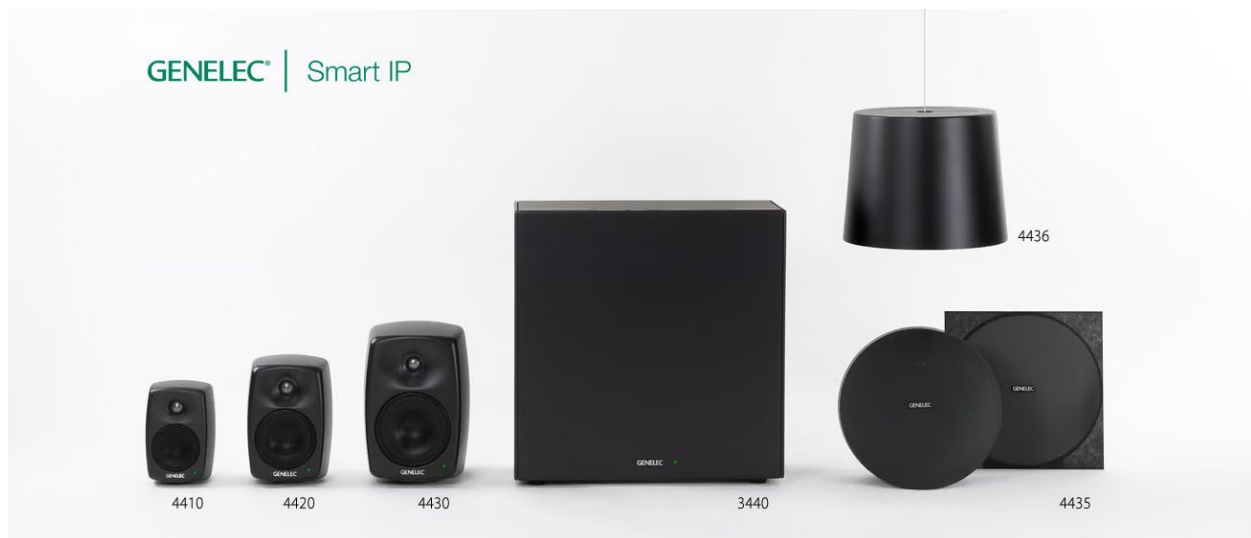

また、すべてのスピーカーはサステナビリティに配慮した最高レベルの基準で設計・製造を行っており、長期間にわたり信頼できるパフォーマンスを発揮することも特徴のひとつです。

Genelec の Smart IP スピーカー、そして新たに加わったサブウーファーの 3440A は、柔軟かつ簡単な設置、そして IP だからこそ実現した優れた管理性能を実現すると共に、期待を上回る高品質なサウンド体験をお届けします。

詳細は、ジェネレックジャパンまでお問い合わせください。

3440A Smart IP アクティブ・サブウーファー

オープン・プライス

製品ページ URL

www.genelec.jp/smart-ip/3440a/

製品仕様

周波数特性	35 Hz - 120 Hz (-6 dB)
音圧レベル (最大)	106 dB
アンプ出力	70 W (クラス D)
ドライバー・サイズ	165 mm (6 1/2 インチ)
接続端子	1 x RJ45 (AES67 / Dante 入力) 1 x ユーロブロック (アナログ 入力)
サイズ	H 475 x W 475 x D 220 mm
消費電力	ISS 稼働時 : ≤ 5W、アイドル時 : ≤ 4W
重量	14.5 kg
カラー	ブラック、ホワイト

88 111 11

ウォール&シーリング・マウント「3440-400B」(別売)

■ 製品の特徴

スピーカーのマネージメントからホーム・オートメーション・システムまで対応 IP の利便性を極限まで活用できる Smart IP のサブウーファー

Smart IP シリーズでは、インストーラー向けの無償ソフトウェア「Smart IP マネージャー」を利用することができます。Smart IP マネージャーは、ネットワーク上のデバイスを自動で検知し、3440を含む全ての Smart IP スピーカー、設置された部屋、ゾーン、オーディオ・チャンネルの詳細な設定および監視、音響調整を可能とする他、ベース・マネージメントなどスピーカーをより理想的に駆動させるための設定を行うことができます。

さらに、全ての Smart IP スピーカーに対して、ホーム・オートメーション・システム向けの API コマンドセット (Control4、QSC Q-SYS、AMX システム等) を公開しており、様々なアプリケーションとの統合を簡単に行える Smart IP ドライバーのご用意もございます。

縦置き、横置き、壁掛け、天井設置まで環境の制約に左右されない自由な設置性

3440A はブラックまたはホワイトのカラー・バリエーションが用意され、縦置き設置、横置き設置、さらにオプションのアクセサリを使った壁掛けや天井取り付けにも対応し、設置も非常に簡単です。