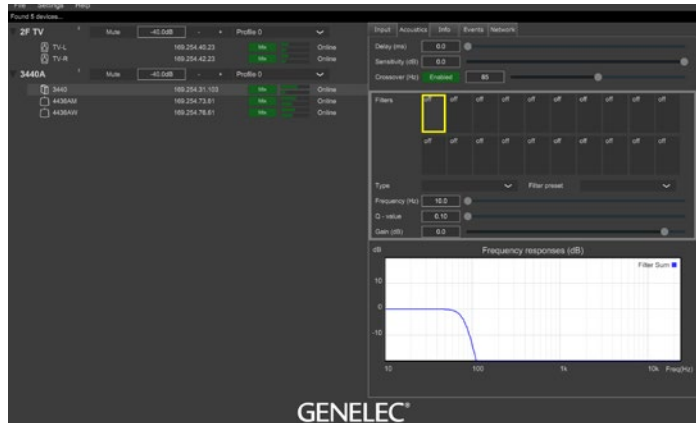

また、すべてのスピーカーはサステナビリティに配慮した最高レベルの基準で設計・製造を行っており、長期間にわたり信頼できるパフォーマンスを発揮することも特徴のひとつです。

Genelec の Smart IP スピーカー、そして新たに加わったサブウーファーの 3440A は、柔軟かつ簡単な設置、そして IP だからこそ実現した優れた管理性能を実現すると共に、期待を上回る高品質なサウンド体験をお届けします。

詳細は、ジェネレックジャパンまでお問い合わせください。

3440A Smart IP アクティブ・サブウーファー

オープン・プライス

製品ページ URL

www.genelec.jp/smart-ip/3440a/

製品仕様

周波数特性	35 Hz - 120 Hz (-6 dB)
音圧レベル (最大)	106 dB
アンプ出力	70 W (クラス D)
ドライバー・サイズ	165 mm (6 1/2 インチ)
接続端子	1 x RJ45 (AES67 / Dante 入力) 1 x ユーロブロック (アナログ 入力)
サイズ	H 475 x W 475 x D 220 mm
消費電力	ISS 稼働時 : ≤ 5W、アイドル時 : ≤ 4W
重量	14.5 kg
カラー	ブラック、ホワイト

88 111 11

ウォール&シーリング・マウント「3440-400B」(別売)

■ 製品の特徴

スピーカーのマネージメントからホーム・オートメーション・システムまで対応 IP の利便性を極限まで活用できる Smart IP のサブウーファー

Smart IP シリーズでは、インストーラー向けの無償ソフトウェア「Smart IP マネージャー」を利用することができます。Smart IP マネージャーは、ネットワーク上のデバイスを自動で検知し、3440を含む全ての Smart IP スピーカー、設置された部屋、ゾーン、オーディオ・チャンネルの詳細な設定および監視、音響調整を可能とする他、ベース・マネージメントなどスピーカーをより理想的に駆動させるための設定を行うことができます。